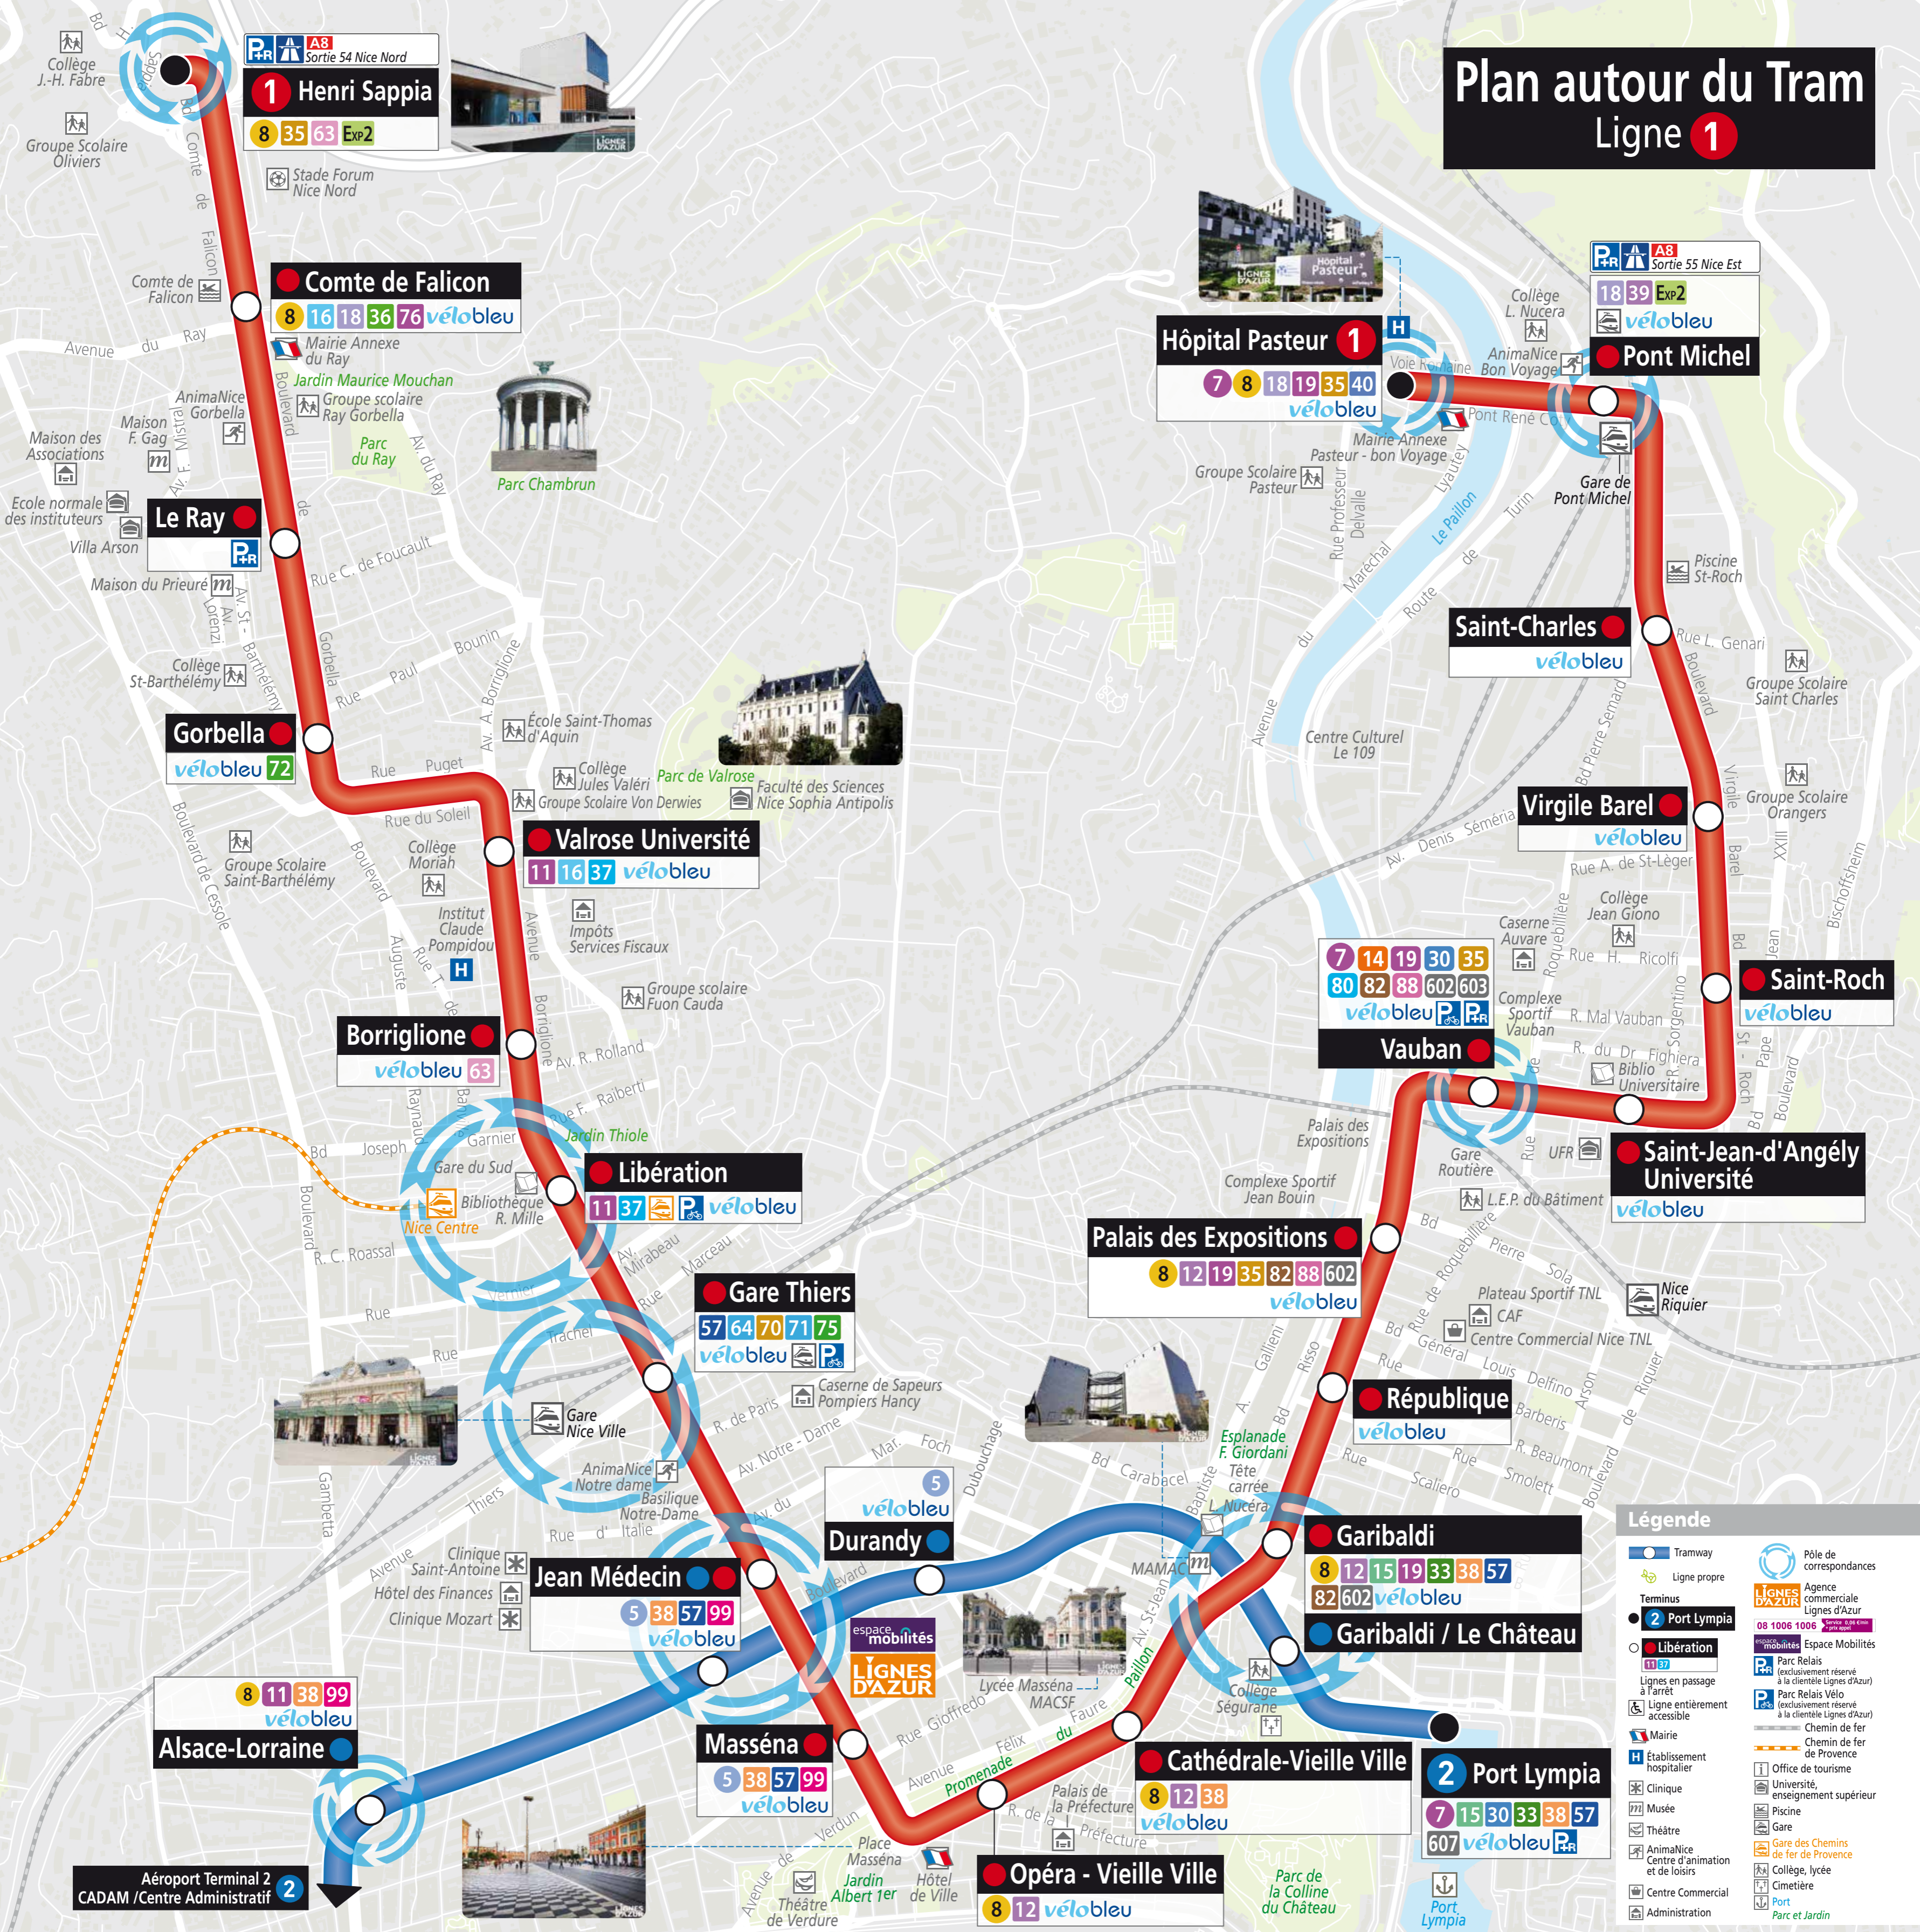

Plan autour du Tram Ligne 1

Correspondances Tramway-Bus • Connections tram bus

Tram	Lignes à Effet Tram
1	Nice Rimiez Saint-George Rimiez Les Sources Deloye / Dubouchage
2	Nice Ariane / Général Saramito Port Lympia
8	Nice Las Planas / Sappia Hôpital Pasteur

Lignes Essentielles	
11	Nice Square Daudet Vallon des Fleurs Bella Vista
12	SAINT-LAURENT-DU-VAR Centre Commercial CAP3000 Nice Palais des Expositions
14	LA TRINITÉ Les Chênes Verts Nice Vauban
15	SAINT-JEAN-CAP-FERRAT Port de Saint-Jean Nice Lycée Masséna
16	Nice Col de Bast Chénier Collège Matisse
18	Nice Riquier Saint-Sylvestre
19	LEVENS Village SAINT-ANDRÉ-DE-LA-ROCHE Nice Vauban Defly / Klein

Lignes de Proximité	
30	Nice Vauban (boucle)
33	Nice Collège Matisse Mont Boron
35	Nice Cernuschi Vauban
36	Nice RIMIEZ Saint-George Las Planas / Sappia
37	Nice Résidence Universitaire Montebello Riquier
38	Nice Gustavin / Parc Vigier Résidence des Baumettes
39	Nice Complexe Sportif La Lauvette Pont Michel
40	Nice Pasteur / Gassin Cimiez / Hôpital

57	Nice Saint-Sylvestre Riquier
63	Nice Cernuschi Borragione
64	Nice Urfé Saint-Pancrace
70	Nice Urfé CPAM Entrée
71	Nice Gare Thiers Corniche Bellevue
72	Nice PN Gambetta Righi
75	Nice Gare Thiers Hameaux de la Costière

76	SAINT-BLAISE Village ASPREMONT Village CASTAGNIERS Village Nice Place Fontaine du Temple
80	VILLEFRANCHE-SUR-MER Le Gentilhomme Rochambeau Col de Villefranche
82	Nice Riquier Vauban
88	EZE Plateau de la Justice Nice Vauban
99	SAINT-ANDRÉ-DE-LA-ROCHE La Piscine Nice Marojade Vauban

Lignes Inter-Urbaines	
acceptant la tarification urbaine sur le territoire de Nice Côte d'Azur + d'information sur les lignes régionales : www.zou.maregionsud.fr	
Service-clients ZOU! 04 13 94 30 50	
602	MONACO Nice Vauban
603	NICE - LAGHET LA TURBIE - MONACO / PEILLE
607	MONACO Nice Square Normandie Niemen
620	CANNES Gare Nice Parc Phoenix
672	TOUDON GILLETTE SIGALE Nice Grand Arénas